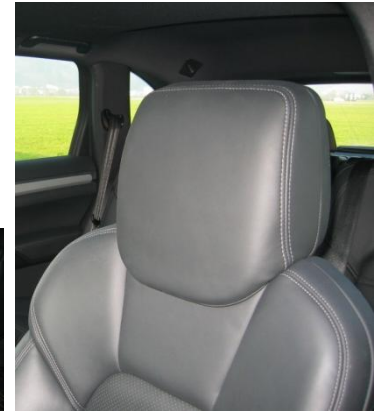

NEW Porsche Cayenne

Ab Bj. 2011

Multimedia - DVD – Rear- Seat - Entertainment - System

Fertigen wir für Porsche Cayenne I/II und weitere 1700 Fahrzeugtypen nach Mass – fragen Sie uns

Single DVD System in Original Porsche Leder schwarz

7" Monitor mit DVD Laufwerk

Fernbedienung und Schalter

100%ige Passform und Lederqualität

Single DVD Rear Seat - Entertainmentsystem

Endkunden Verkaufspreis sFr. 4'498.-

Ausführung in Standardleder schwarz inkl. allen Montagearbeiten

1 x DVD Player, 2 x 7" Monitor mit IR Empfänger, 2 x IR Kopfhörer,

1 x AV Controller, 1 x Fernbedienung, 2 x Kopfstützenumbau, komplette Montagearbeiten im Fahrzeug

Folgende Optionen gegen Aufpreis lieferbar